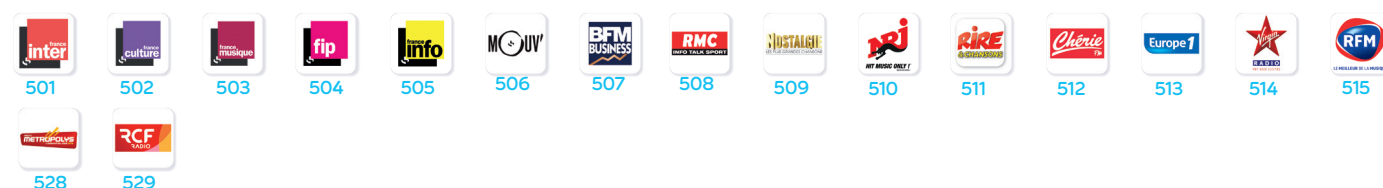

201	202	203	204
201	202	203	204

*Liste sujette à modification

FRANCE 3 National 300
 FRANCE 3 Amiens 301
 FRANCE 3 Besançon 302
 FRANCE 3 Bordeaux 303
 FRANCE 3 Caen 304
 FRANCE 3 Clermont-Ferrand 305
 FRANCE 3 Dijon 306
 FRANCE 3 Grenoble 307
 FRANCE 3 Lille 308
 FRANCE 3 Limoges 309
 FRANCE 3 Lyon 310
 FRANCE 3 Marseille 311
 FRANCE 3 Montpellier 312

FRANCE 3 Nancy 313
 FRANCE 3 Nantes 314
 FRANCE 3 Nice 315
 FRANCE 3 Orléans 316
 FRANCE 3 Paris 317
 FRANCE 3 Poitiers 318
 FRANCE 3 Reims 319
 FRANCE 3 Rennes 320
 FRANCE 3 Rouen 321
 FRANCE 3 Strasbourg 322
 FRANCE 3 Toulouse 323
 FRANCE 3 Via Stella 324

ADULTE

ULTRA HD DÉMO

RADIOS NATIONALES

RADIOS INTERNATIONALES

RADIOS LOCALES

FRANCE BLEU 1071 601
 FRANCE BLEU Alsace 602
 FRANCE BLEU Armorique 603
 FRANCE BLEU Auxerre 604
 FRANCE BLEU Azur 605
 FRANCE BLEU Basse Normandie 606
 FRANCE BLEU Bearn 607
 FRANCE BLEU Belfort Montbelliard 608
 FRANCE BLEU Berry 609
 FRANCE BLEU Besançon 610
 FRANCE BLEU Bourgogne 611